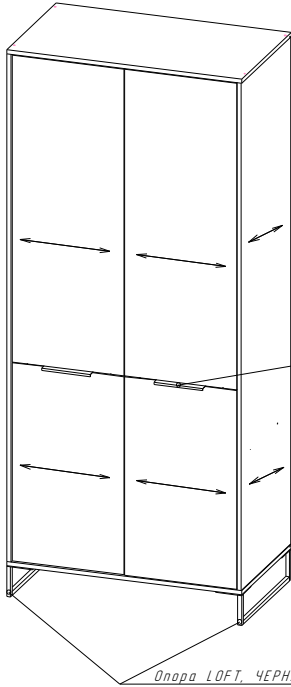

- профиль-ручка СА-1 (160 мм) ЧЁРНАЯ
- стяжка hettich эксцентриковая
- стяжка-евро 6,3*50 мм
- схема-сборки
- Фиксатор задней стенки (белый)
- шкант 8*30 мм
- Шуруп 3,5*15 мм цинк (hettich)
- Шуруп 4,2*14 мм п/ш цинк (саморез)

Данные по упаковке (2 упаковки):

Упаковка	Количество	Номер пакета	Содержит фурниту...	Коробка	Вес (по деталям)	Упаковка			
						Длина	Ширина	Высота	Объем, м3
КАРКАС 2	1,00	2	✓	✓	39,159	1 118	534	128	0,076
КАРКАС 1	1,00	1			37,110	1 960	534	77	0,081

Технические характеристики:

Категория товара – Шкаф.

Длина изделия – 902 мм.

Высота изделия – 2100 мм.

Глубина изделия – 524 мм.

Количество петель – 8 шт.

Материал фасада – ЛДСП 16мм.

Материал корпуса – ЛДСП 16мм.

Вес – 76 кг.

Объём – 0,157м³.

ЛОФТ Шкаф для одежды ШК-001

Корпус Дуб Крафт Белый/Дуб Крафт Золотой
Фасад Дуб Крафт Белый/Дуб Крафт Золотой

Ручка СА-1, ЧЕРНАЯ

Направление текстуры

Опора ЛОФТ, ЧЕРНАЯ